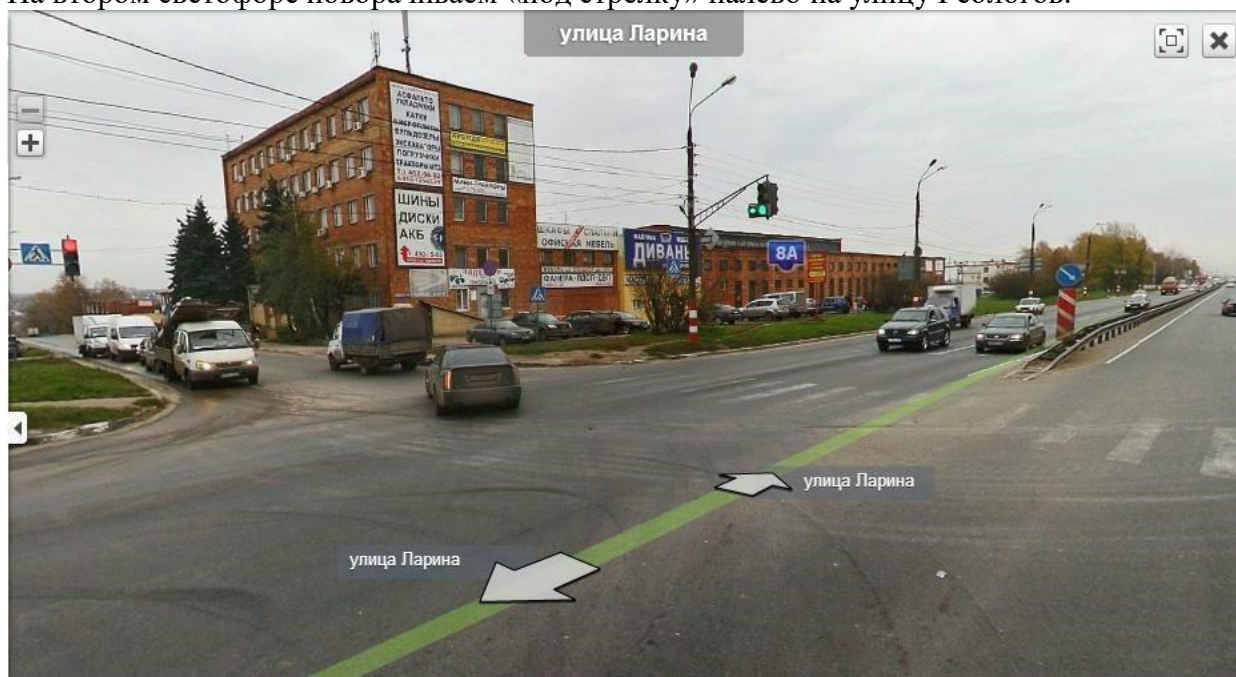

Схема проезда со стороны г. Кстово

1. По улице Ларина едем до поворота на улицу Геологов (слева ориентир – здание «ГАЗПРОМ»).

2. На светофоре поворачиваем направо на улицу Геологов.

3. Спускаемся вниз по улице Геологов (ориентир слева – «Аптека») до конца бетонного забора справа.

4. Поворачиваем направо.

5. Проезжаем через проходную на территорию (бывшей) базы «ВКТ».

6. Проехать по территории базы около 100 м от проходной.

7. Справа угловой подъезд с вывеской «ТБМ-Маркет», поднимитесь на 3-й этаж.

Схема проезда со стороны ул. Ларина

1. Поворачиваем на ул. Ларина - проезжаем «Открытый Материк».

2. На втором светофоре поворачиваем «под стрелку» налево на улицу Геологов.

3. Спускаемся вниз по улице Геологов (ориентир слева – «Аптека») до конца бетонного забора справа.

4. Поворачиваем направо.

5. Проезжаем через проходную на территорию (бывшей) базы «ВКТ».

6. Проехать по территории базы около 100 м от проходной.
7. Справа угловой подъезд с вывеской «ТБМ-Маркет», поднимитесь на 3-й этаж и вы окажетесь в нашем офисе.